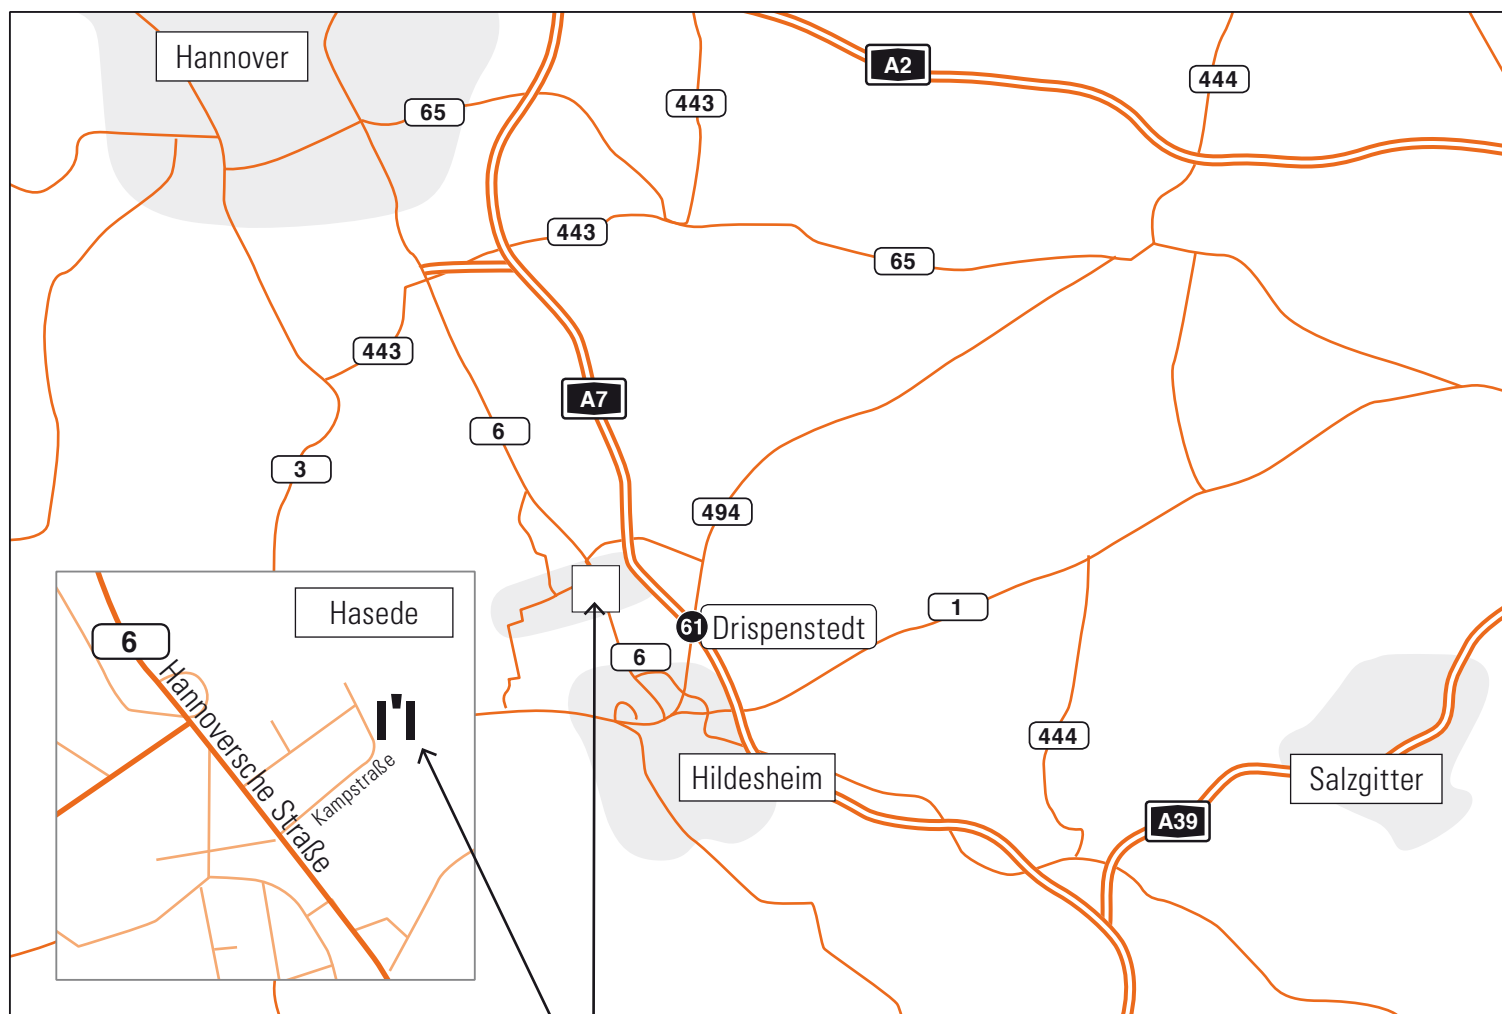

Feuerbestattungen  
Hildesheim

Hier finden Sie uns

Feuerbestattungen Celle r. V.  
Betriebsstätte Hildesheim

Kampstraße 12  
31180 Hasede

Tel. 05121 - 20 44 00  
Fax 05121 - 20 44 010

[kontakt@fbhildesheim.de](mailto:kontakt@fbhildesheim.de)  
[www.fbhildesheim.de](http://www.fbhildesheim.de)